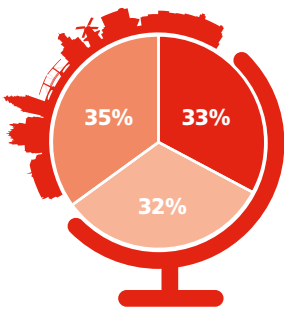

Factsheet internationalisering

Leiden 2024

Totaal
aantal
inwoners
Leiden:

130.067

Totaal aantal inwoners in Leiden met Nederlandse nationaliteit: **111.935** (86,1%)

Totaal aantal inwoners Leiden met buitenlandse nationaliteit: **18.132**
internationals: 13,9%

Woonduur internationals Leiden op 1-1-2024

33% korter dan een jaar
32% 1-3 jaar
35% Langer dan 3 jaar

19,5%

Internationale studenten aan de Universiteit Leiden

Opvallende resultaten uit de stads- en wijkenquête

Sociale betrokkenheid

Betrokken Buurtbewoners:

Over het algemeen zijn internationals zeer bereid om mee te doen aan buurtactiviteiten, maar in de praktijk doen ze dit minder

Uitdaging Sociale Contacten:

Internationals ervaren meer problemen met het onderhouden van sociale contacten en voelen zich vaker eenzaam dan Nederlanders, **48%** geeft aan meer sociale contacten te willen hebben