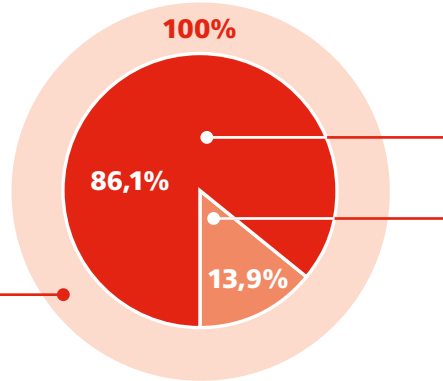

Factsheet internationalisering

Leiden 2024

Totaal
aantal
inwoners
Leiden:

130.067

Totaal aantal inwoners in Leiden met Nederlandse nationaliteit: **111.935** (86,1%)

Totaal aantal inwoners Leiden met buitenlandse nationaliteit: **18.132**
internationals: 13,9%

Woonduur internationals Leiden op 1-1-2024

33% korter dan een jaar
32% 1-3 jaar
35% Langer dan 3 jaar

19,5%

Internationale studenten aan de Universiteit Leiden

Opvallende resultaten uit de stads- en wijkenquête

Sociale betrokkenheid

Betrokken Buurtbewoners:

Over het algemeen zijn internationals zeer bereid om mee te doen aan buurtactiviteiten, maar in de praktijk doen ze dit minder

Uitdaging Sociale Contacten:

Internationals ervaren meer problemen met het onderhouden van sociale contacten en voelen zich vaker eenzaam dan Nederlanders, **48%** geeft aan meer sociale contacten te willen hebben